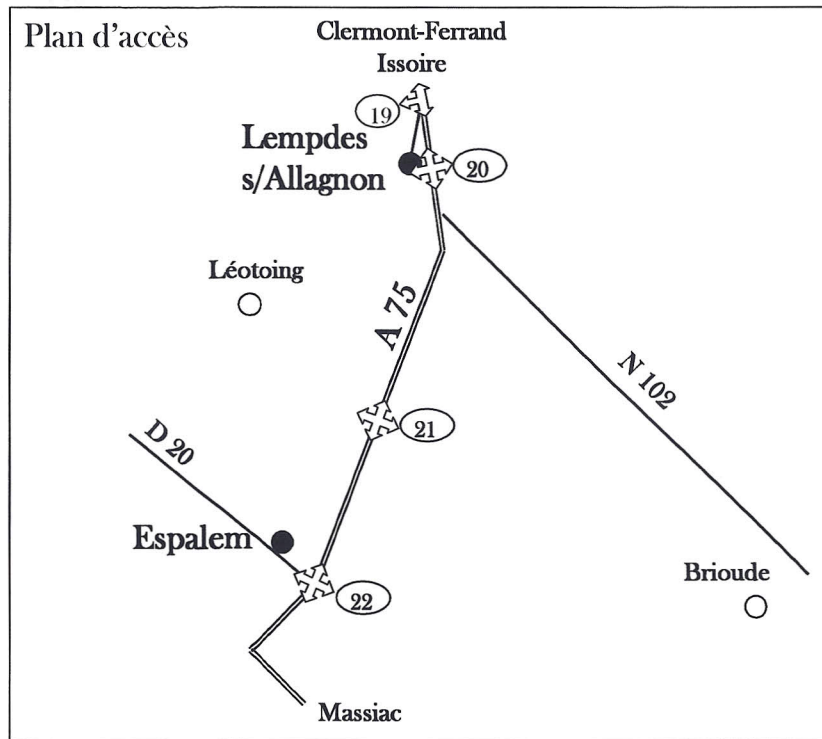

4èmes Rencontres musicales de Léotoing

Coordonnées GPS	Lempdes/A.	45° 23' 07.92" N 3° 16' 09.59" E
	Espalem	45° 18' 24.96" N 3° 13' 58.00" E

Contact tél.: 04 71 76 31 41 e-mail: cormerais@hotmail.com

Avec les Amis de Léotoing

4èmes Rencontres musicales de Léotoing

Concerts
Beethoven
Puccini
Verdi
Wolf
Tchaïkovsky

Vendredi 22 juillet, 21h00 à Espalem
Dimanche 24 juillet, 17h00 à Lempdes s/A.

Direction Artistique Benjamin Braude
Direction Administrative Claire Santschi

Prix des places: Adultes € 15.-
Enfants (-16 ans) € 8.-